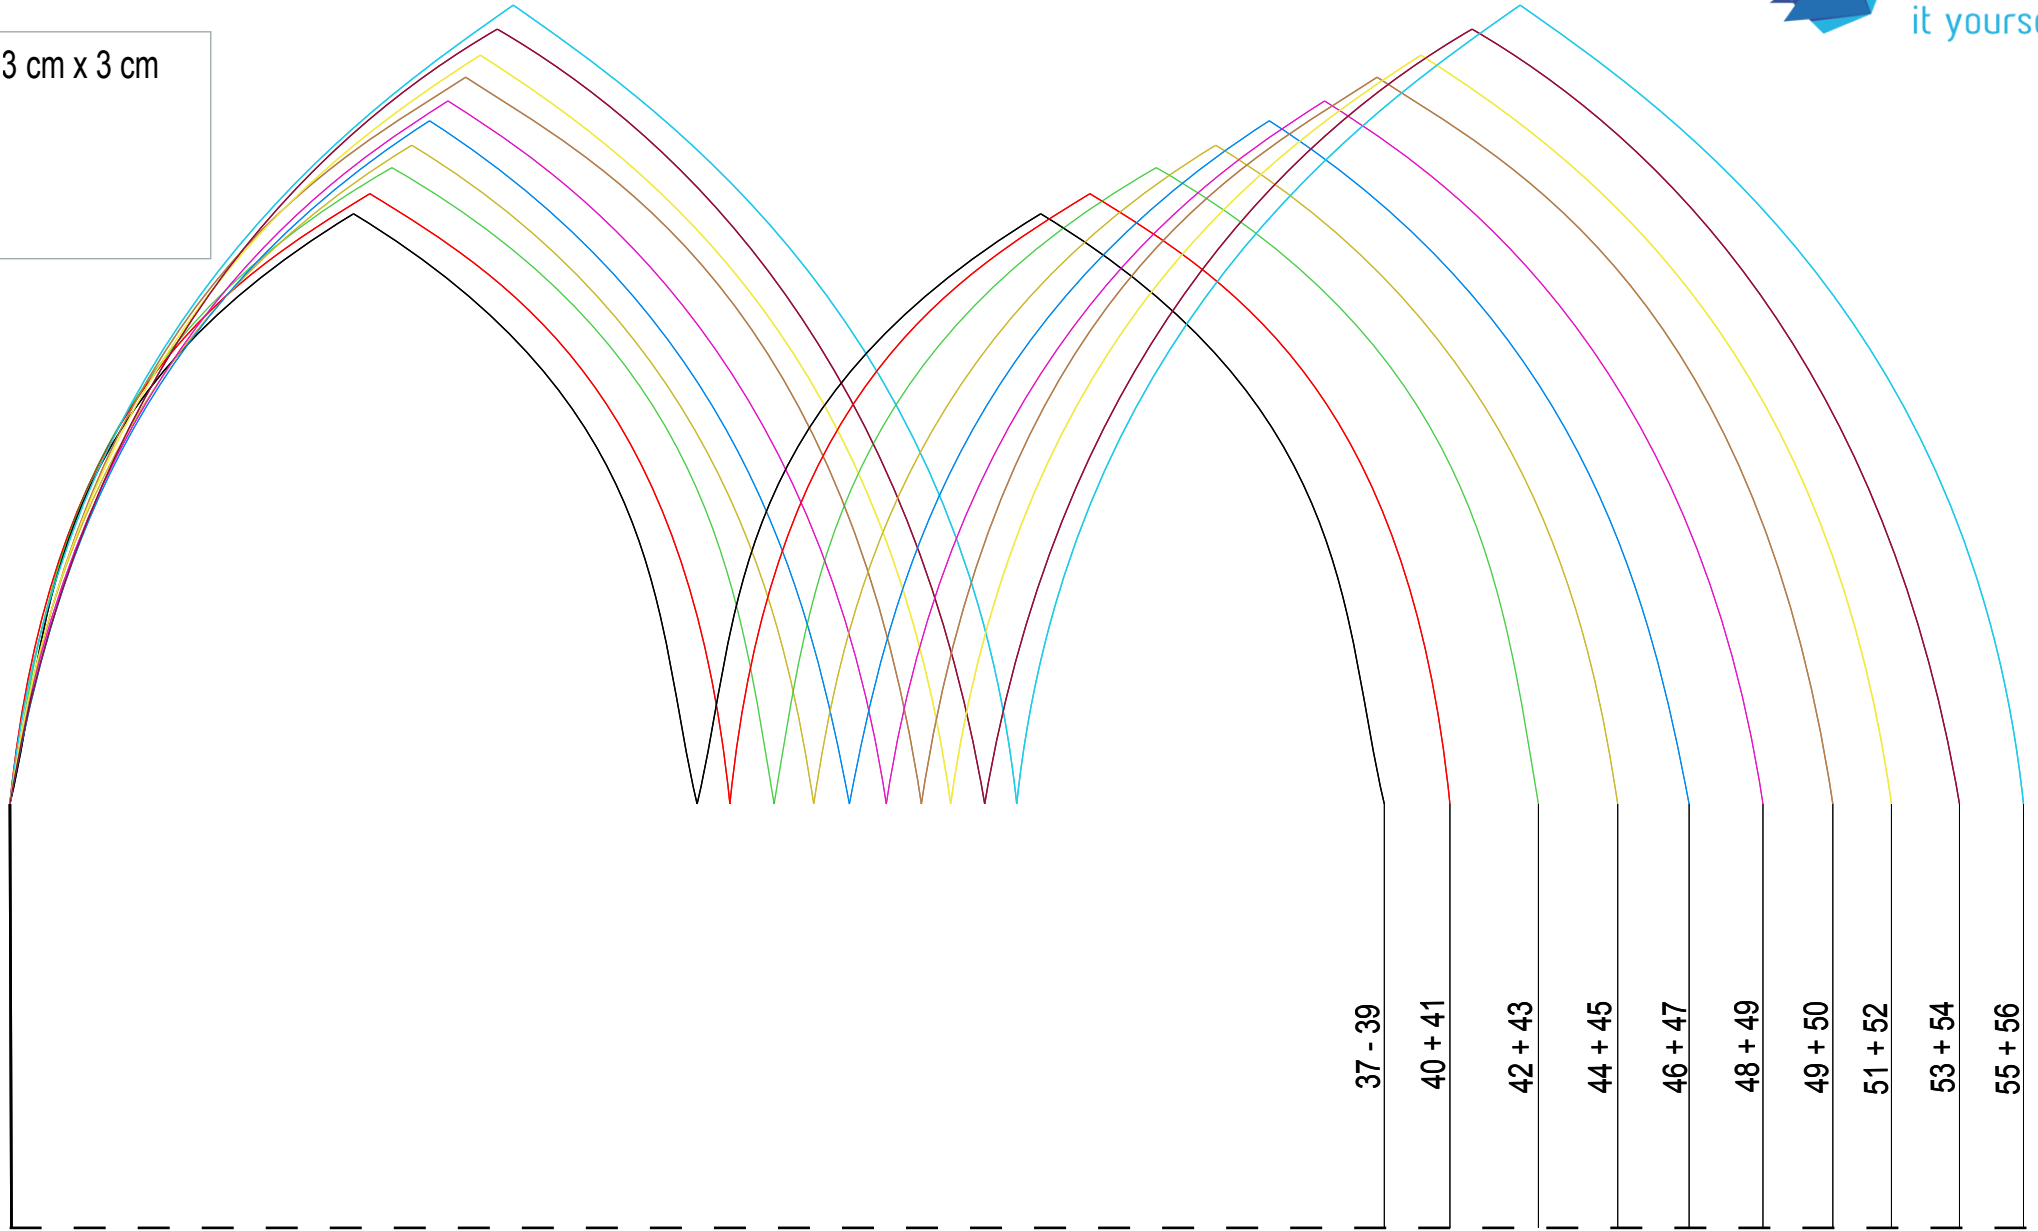

# Schnittmuster - Kindermütze

3 cm x 3 cm

# Schnittmuster - Schirm für Kindermütze